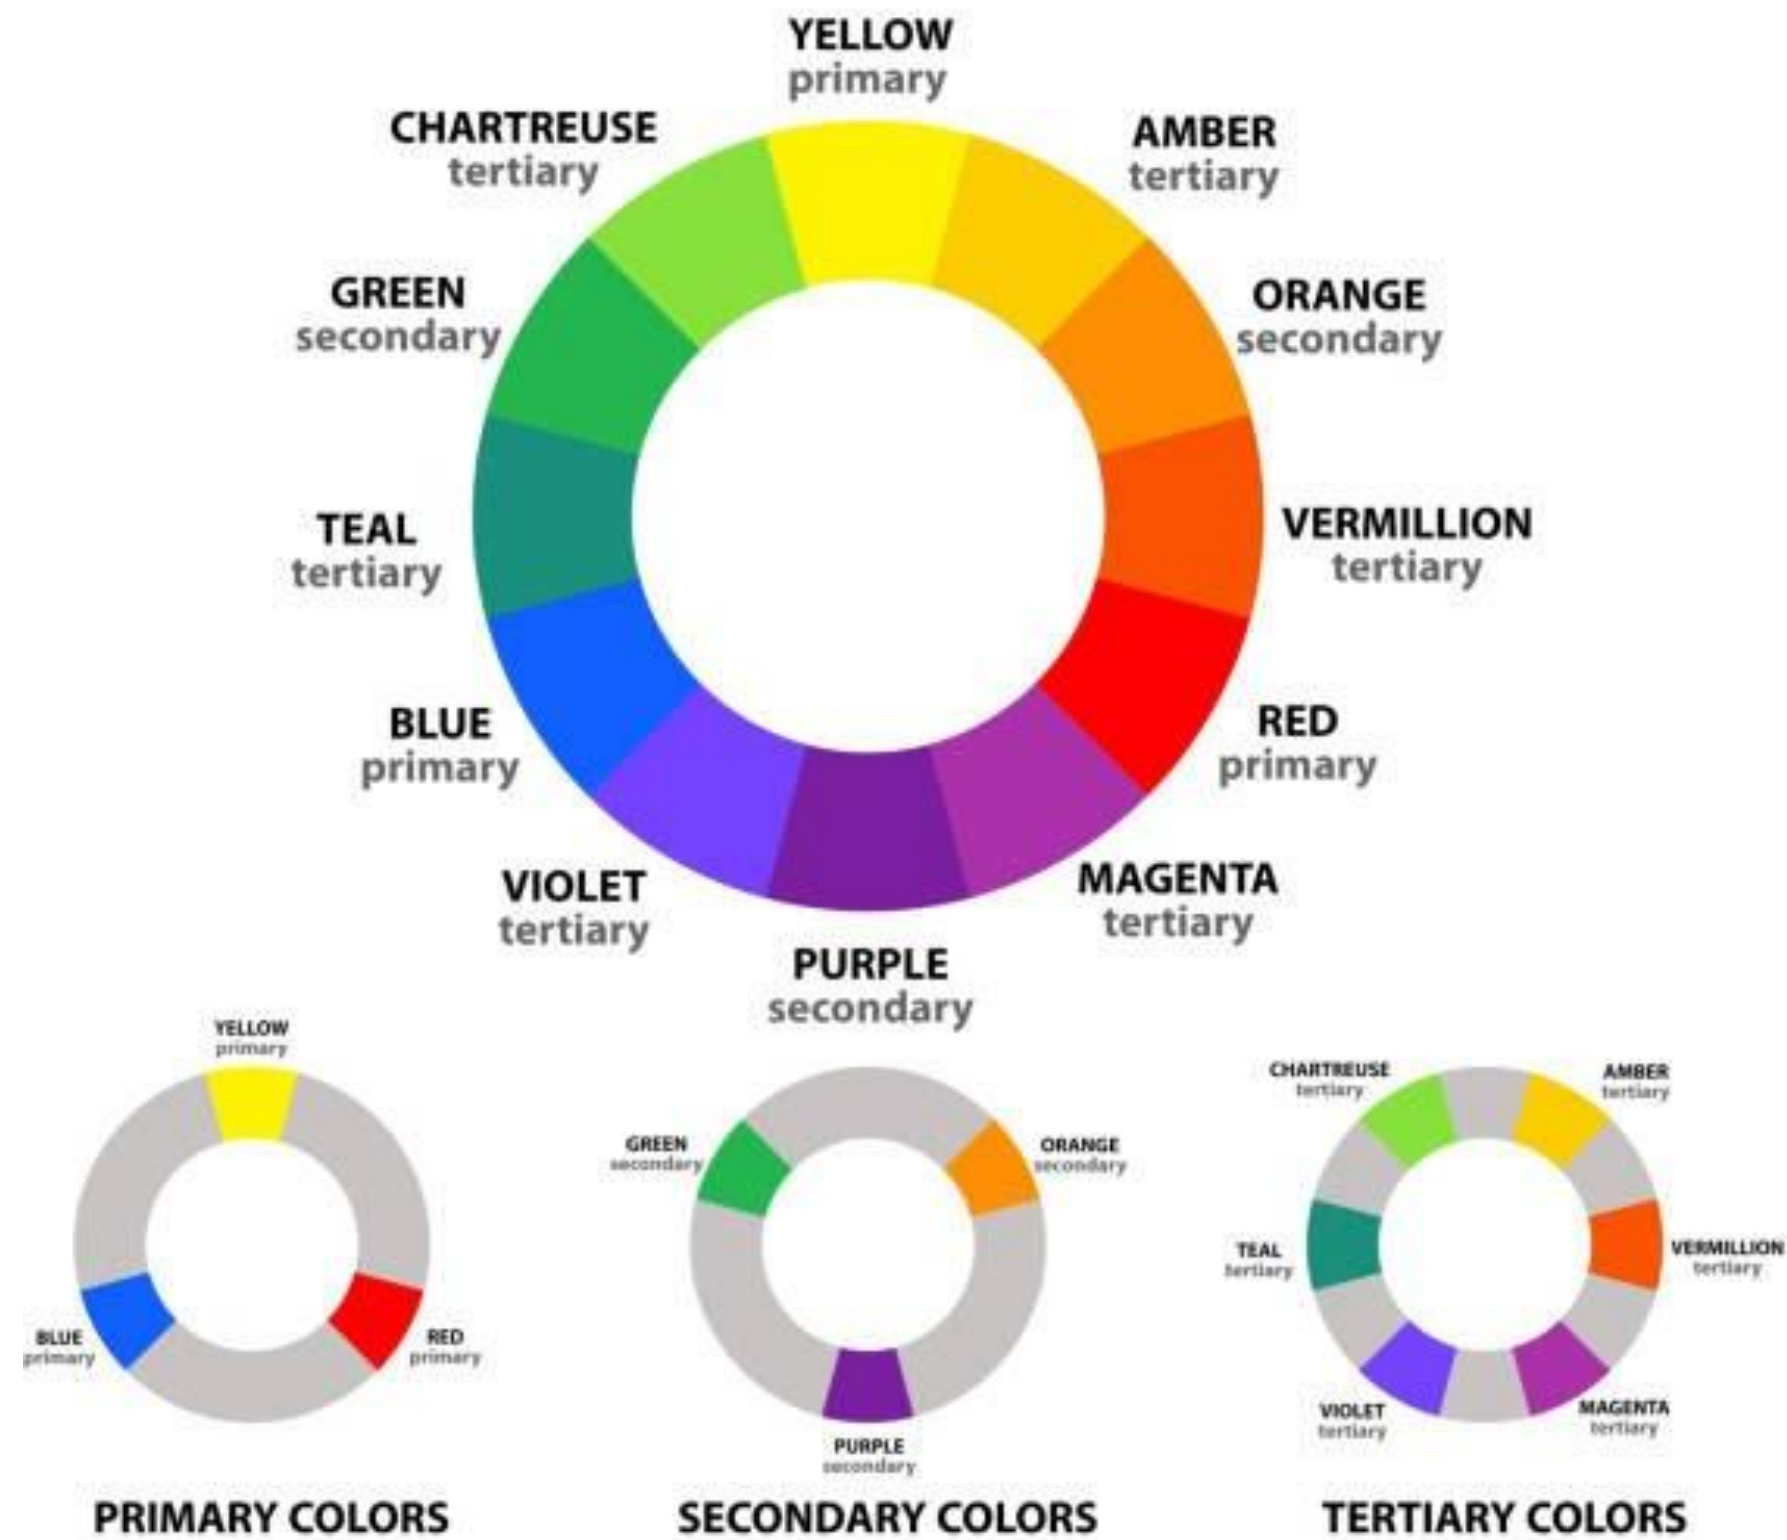

COLORIMETRIE

The background features a vibrant, abstract design with overlapping, organic shapes in a variety of colors including red, orange, yellow, green, blue, and purple. The shapes are layered, creating a sense of depth and movement. The overall aesthetic is modern and energetic.

CULLORI

+

= ?

+

= ?

Culori primare

ROȘU

GALBEN

ALBASTRU

Culori secundare

Culori terțiare

Rece și cald culori

COOL

WARM

PE SCURT

COLOR WHEEL

COLORIMETRY

Negru&Alb

ALB

NEGRU

Semnificația culorilor în culturile din întreaga lume

FEORME

Vertical și orizontal

DOMINANȚA
CURAJ
DOMINANCE
PROGRES